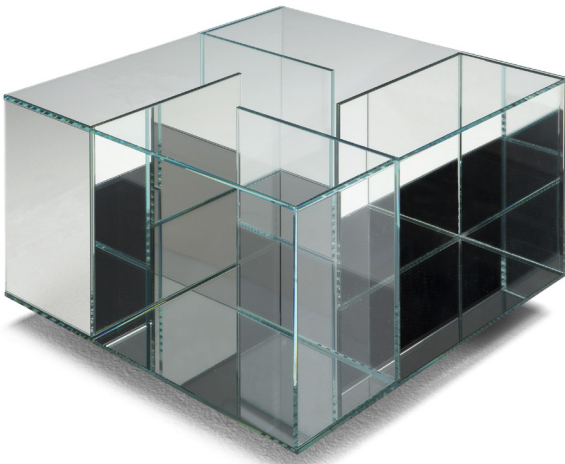

■ T140VX1

■ T140VH3

■ T140VM4