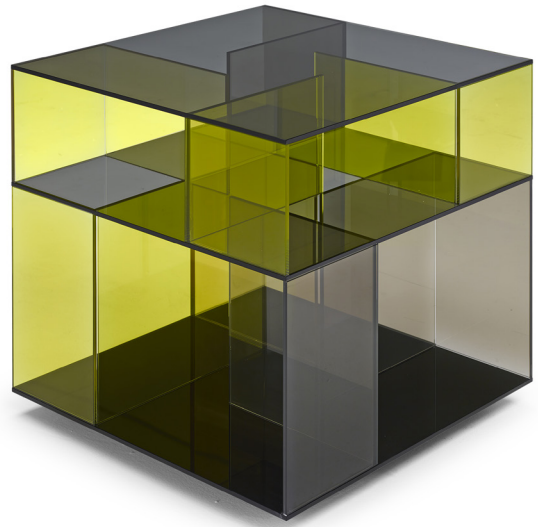

■ T140V00

■ T140V41

■ T140VX1

■ T140VM1

■ T140VH3

■ T140VM4

## SCHEMA'S

### SQUARE CORNER

60cm x 60cm H 42cm  
23,62" x 23,62" H 16,54"

60cm x 60cm H 70cm  
23,62" x 23,62" H 27,56"

### SQUARE CENTRAL

100cm x 100cm H 34cm  
39,37" x 39,37" H 13,39"